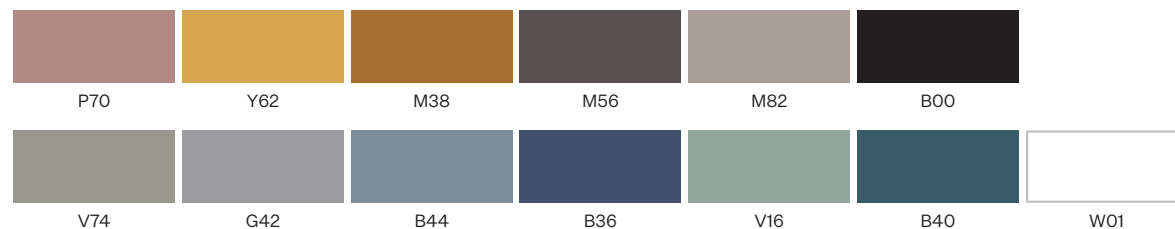

**Estructuras metálicas:** las estructuras de acero están disponibles en colores M1, M2 y cromo del libro de acabados. Las bases giratorias de aluminio inyectado están disponibles en color negro, blanco o acabado pulido.

## Upholstery options / Opciones de tapizado

—  
**Plastic monoshell**  
Carcasa de plástico

—  
**Plastic monoshell + upholstered seat**  
Carcasa de plástico + asiento tapizado

—  
**Upholstery monoshell**  
Carcasa tapizada

## Plastic Colours / Colores de Plástico

INCLASS